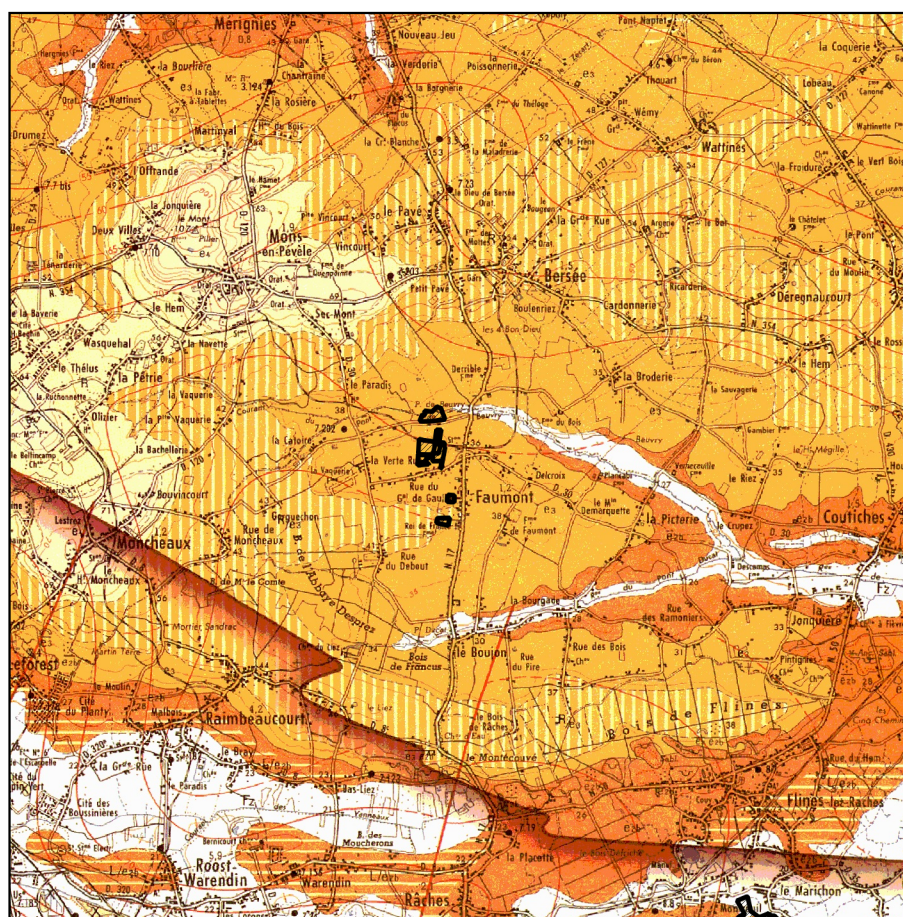

Secteur de Faumont