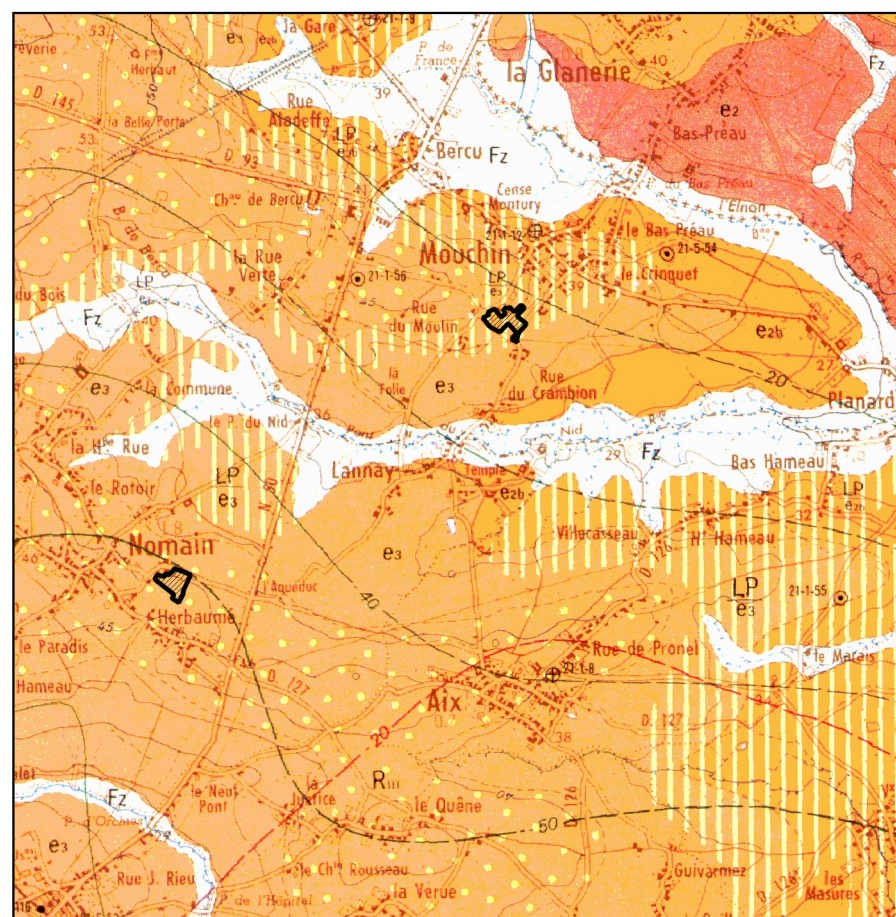

Secteur de Mouchin

Echelle 1/ 50 000

Janvier 2020

CS 50341 - 5 Avenue François Mitterrand
59400 Cambrai - 0327726666