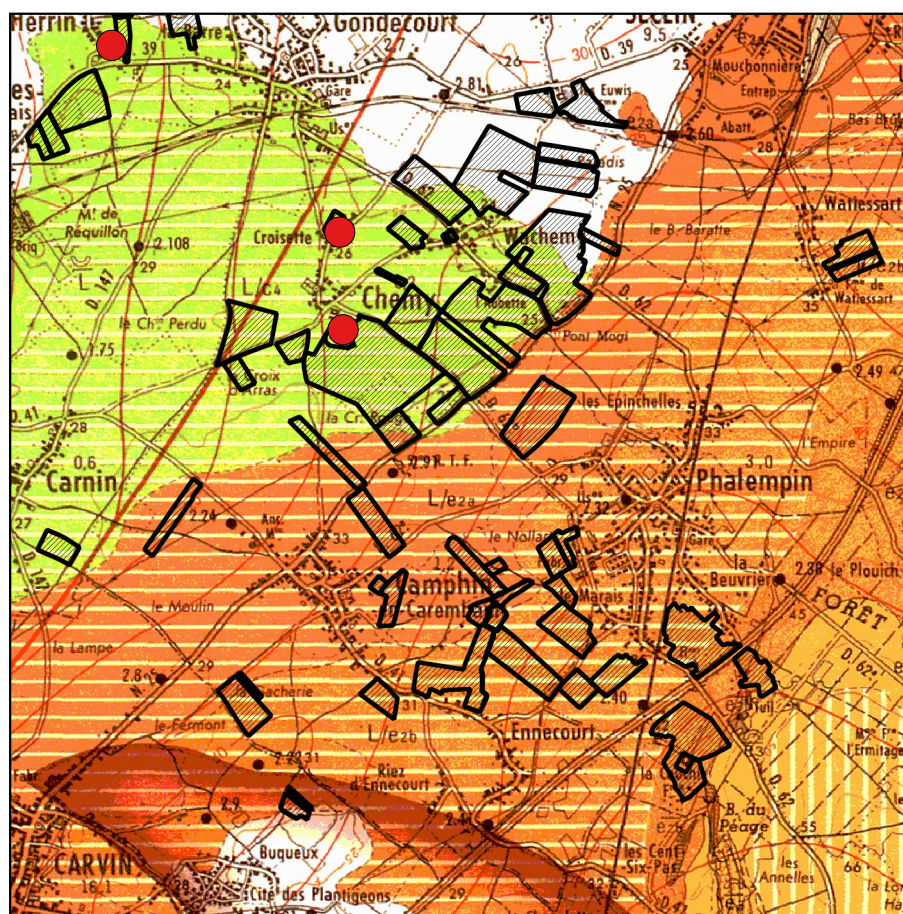

Secteur de Faumont