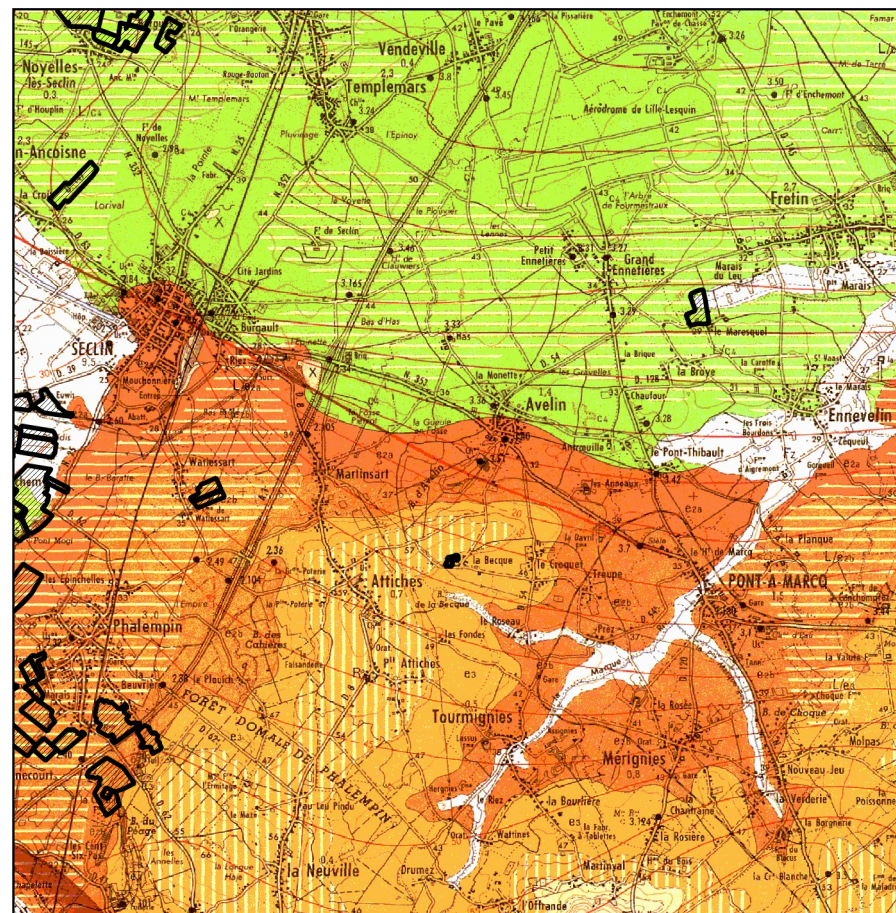

Secteur de Avelin